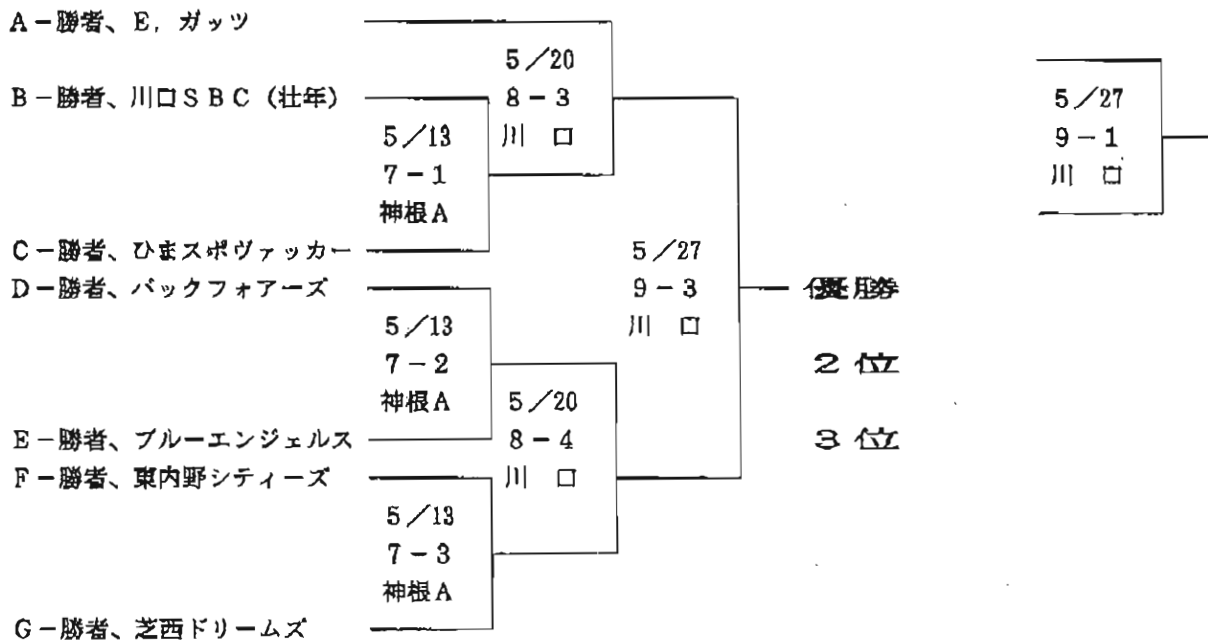

平成24年度

第48回 川口市民選手権兼春季ソフトボール大会

【男子一部】 リーグ勝上がり決勝トーナメント戦

【男子二部】 リーグ勝上がり決勝トーナメント戦