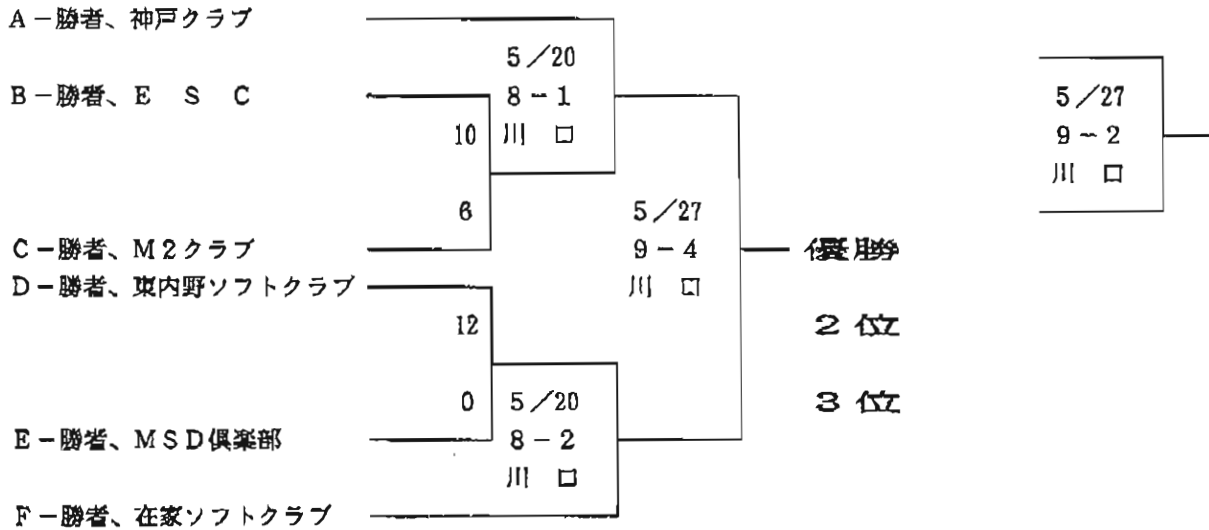

平成24年度

第48回 川口市民選手権兼春季ソフトボール大会

【男子一部】 リーグ勝上がり決勝トーナメント戦

【男子二部】 リーグ勝上がり決勝トーナメント戦